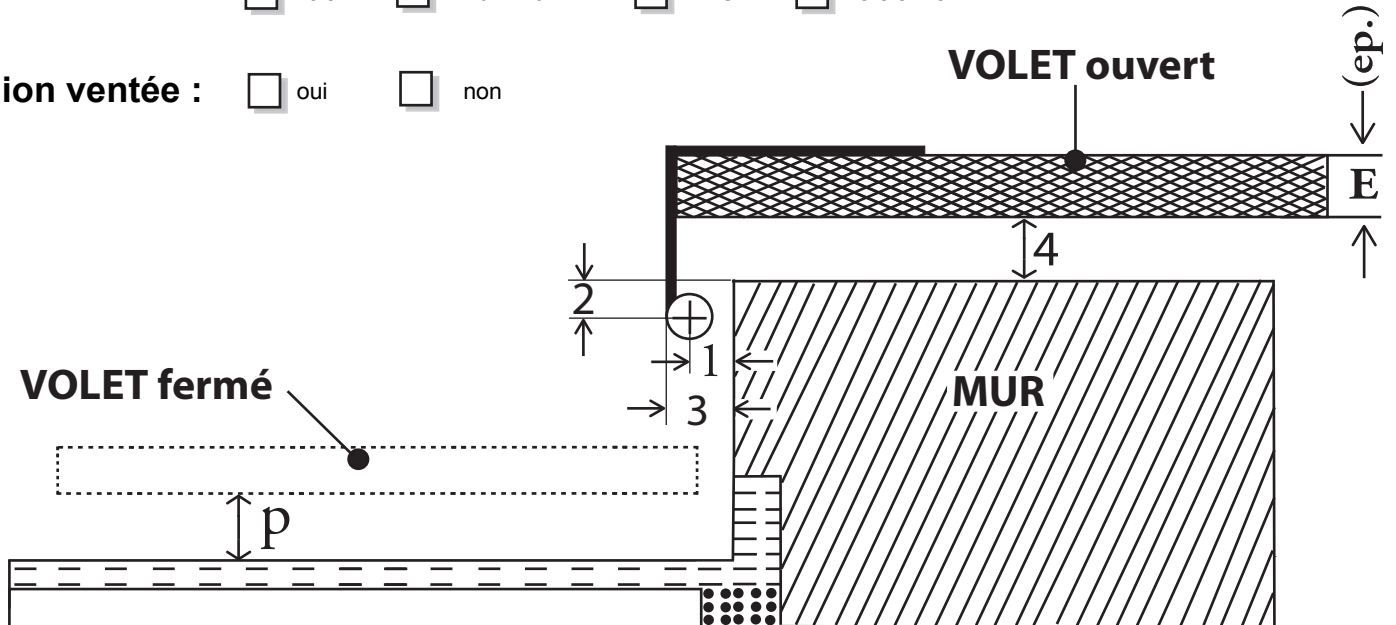

RADIOS : Voltec

Autres (préciser)

Types de volets : Bois Aluminium PVC Persienné

Région ventée : oui non

Dans tous les cas , il est nécessaire de remplir la feuille de mesures ① avec les côtes de L , H , P , E.

Les mesures sont exprimées en mm

Tampon société